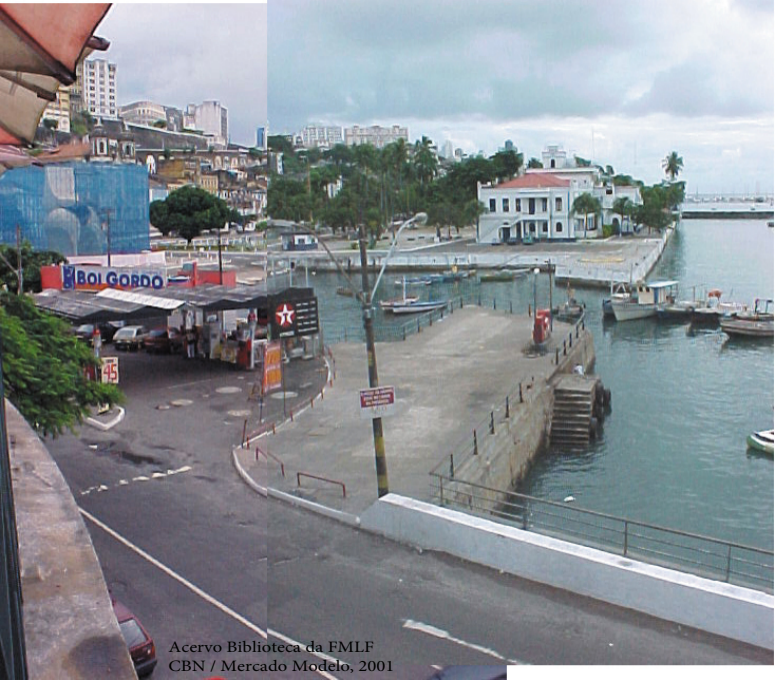

Acervo Biblioteca da FMLF
CBN / Mercado Modelo, 2001

Acervo Biblioteca da FMLF
CBN / Mercado Modelo, 2001

Arquivos no Disco (9)

 01A-CBN-França	04/08/2001 09:05	Arquivo JPG	494 KB
 02A-Nautico-EUA	04/08/2001 09:04	Arquivo JPG	502 KB
 03A-CBN-Modelo_01	04/08/2001 09:04	Arquivo JPG	464 KB
 04A-CBN-Modelo_02	08/08/2001 17:49	Arquivo JPG	624 KB
 05A-MercadoModelo	04/08/2001 09:04	Arquivo JPG	743 KB
 06A-Modelo-CBN	04/08/2001 09:04	Arquivo JPG	1.398 KB
 07A-Modelo-Marinha	04/08/2001 09:04	Arquivo JPG	442 KB
 08A-Modelo-BoiGordo	08/08/2001 17:36	Arquivo JPG	1.313 KB
 09A-Nautico-Marinha-Lacerda	08/08/2001 17:55	Arquivo JPG	925 KB