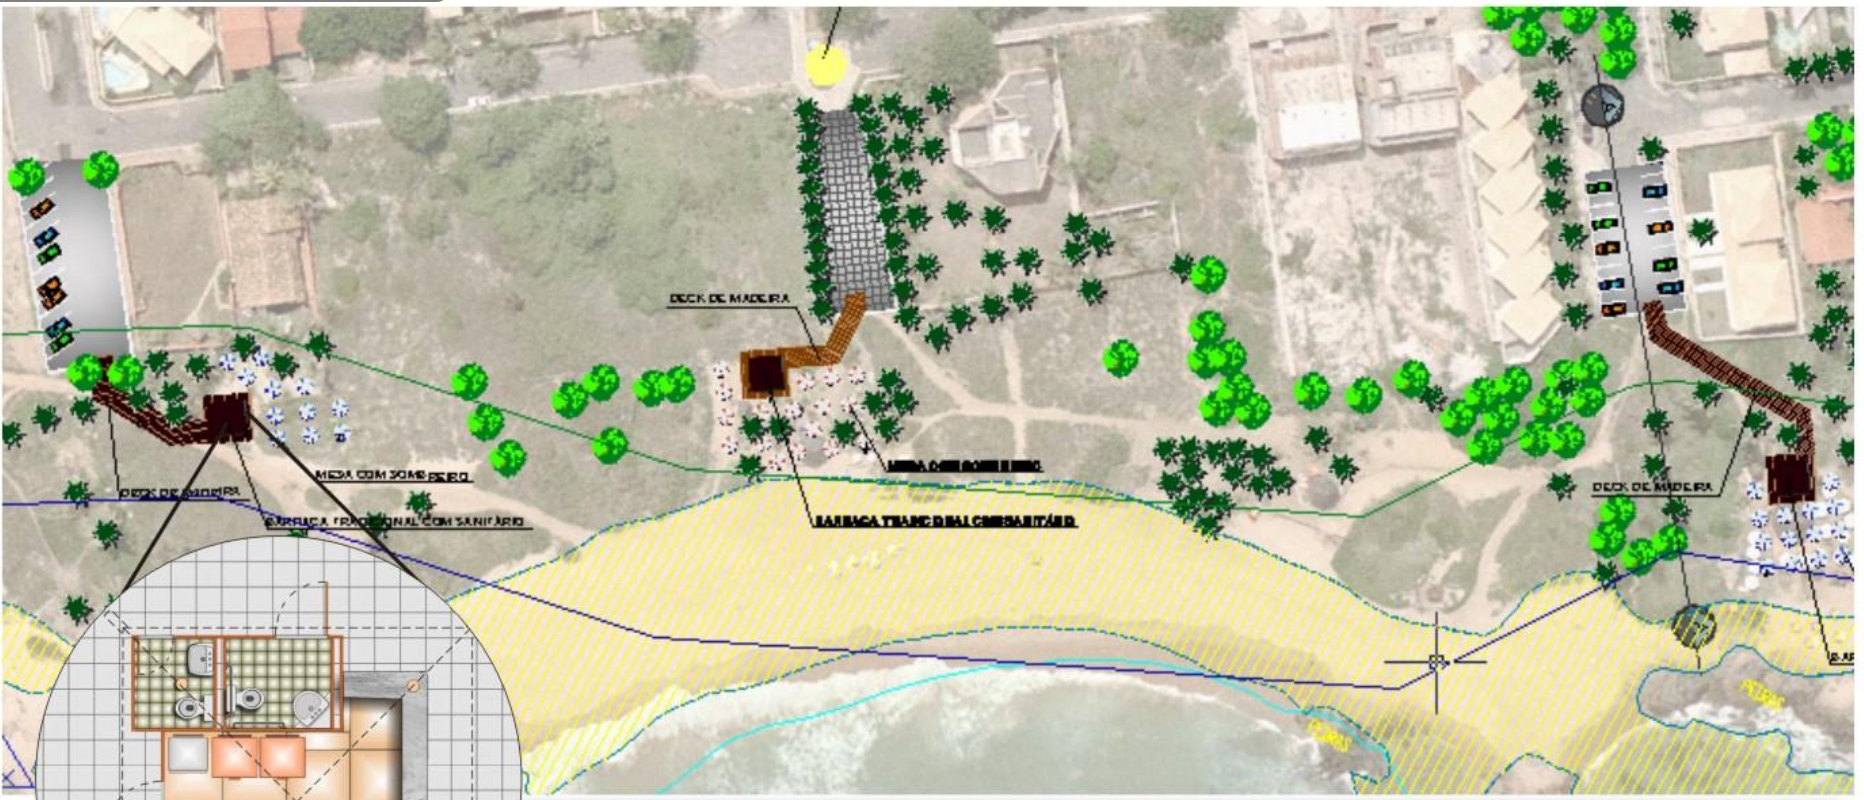

BARRACAS DE PRAIA DA ORLA ATLÂNTICA

Proposta de Requalificação e Implantação

SEPLAM

Secretaria Municipal do
Planejamento, Urbanismo
e Meio Ambiente

FMLF

Fundação Mário Leal Ferreira

A proposta de requalificação e implantação das barracas de praia, ora apresentada, representa avanço na composição de uma alternativa técnica para pôr fim aos conflitos gerados pelo processo de implementação destes equipamentos ao longo da orla de Salvador. Constitui o atendimento da Prefeitura Municipal de Salvador aos termos do processo judicial nº 2006.33.00.016425-0, instituído como Ação Civil Pública acerca das questões relativas aos impactos de ordem urbano-ambiental, decorrentes da ocupação da faixa de areia por equipamentos dessa natureza.

Ondina

Jardim de Alah

Praia dos Artistas

Pituaçu

Jaguaribe

Placafor

Itapuã

BARRACAS DE PRAIA DA ORLA ATLÂNTICA

TRECHOS

BARRACA TRANSPARENTE
C/COBERTURA DE PLASTICO

TORRE ILUMINATIVA
EXISTENTE

SANTÁRIO EXISTENTE

**BARRACA
TRADICIONAL
PEQUENA**

Barracas

TIPOS

Tradicional Pequena