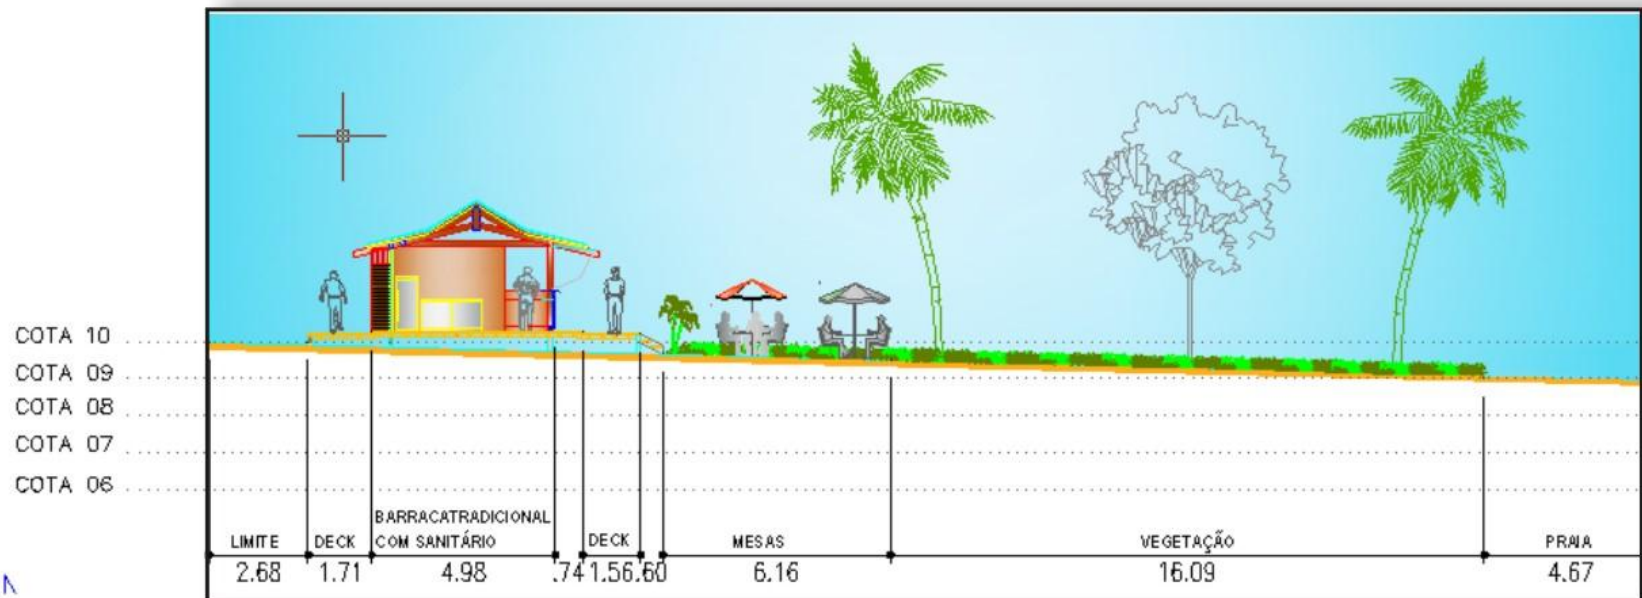

TRECHOS

BARRACA TRANSPARENTE
C/COBERTURA DE PLASTICO

TORRE ILUMINATIVA
EXISTENTE

SANTÁRIO EXISTENTE

**BARRACA
TRADICIONAL
PEQUENA**

Barracas

TIPOS

Tradicional Pequena

- Planta Baixa
- Cobertura
- Fachada Posterior
- Fachada Frontal
- Fachada Lateral Direita
- Fachada Lateral Esquerda
- Corte

Tradicional Simples

Tradicional Geminada

Especial

Tradicional com Sanitários

Transparente

Transparente com Cobertura Geminada

Tradicional Pequena

Barracas

TIPOS

Tradicional Pequena

- **Planta Baixa**
- Cobertura
- Fachada Posterior
- Fachada Frontal
- Fachada Lateral Direita
- Fachada Lateral Esquerda
- Corte