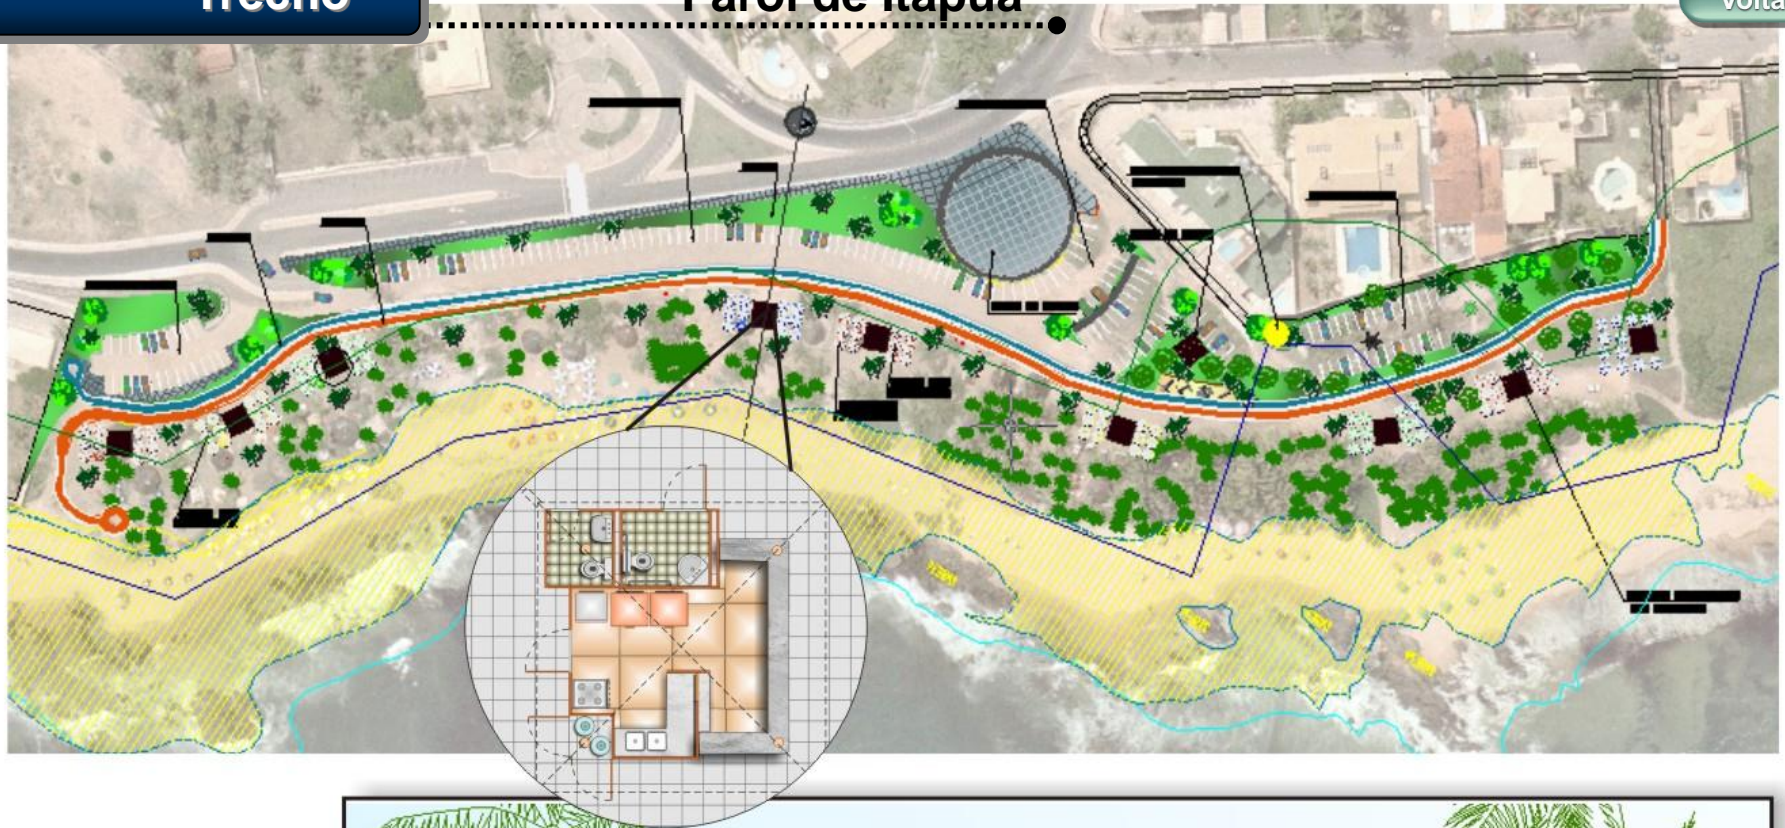

BARRACAS DE PRAIA DA ORLA ATLÂNTICA

Proposta de Requalificação e Implantação

SEPLAM

Secretaria Municipal do
Planejamento, Urbanismo
e Meio Ambiente

FMLF

Fundação Mário Leal Ferreira

A proposta de requalificação e implantação das barracas de praia, ora apresentada, representa avanço na composição de uma alternativa técnica para pôr fim aos conflitos gerados pelo processo de implementação destes equipamentos ao longo da orla de Salvador. Constitui o atendimento da Prefeitura Municipal de Salvador aos termos do processo judicial nº 2006.33.00.016425-0, instituído como Ação Civil Pública acerca das questões relativas aos impactos de ordem urbano-ambiental, decorrentes da ocupação da faixa de areia por equipamentos dessa natureza.

TRECHOS

BARRACA TRANSPARENTE
C/COBERTURA DE PLASTICO

TORRE ILUMINATIVA
EXISTENTE

SANTÁRIO EXISTENTE

**BARRACA
TRADICIONAL
PEQUENA**

Barracas

TIPOS

Tradicional Pequena

- Planta Baixa
- Cobertura
- Fachada Posterior
- Fachada Frontal
- Fachada Lateral Direita
- Fachada Lateral Esquerda
- Corte

Tradicional Simples

Tradicional Geminada

Especial

Tradicional com Sanitários

Transparente

Transparente com Cobertura Geminada

Tradicional Pequena

Barracas

TIPOS

Tradicional Pequena

- **Planta Baixa**
- Cobertura
- Fachada Posterior
- Fachada Frontal
- Fachada Lateral Direita
- Fachada Lateral Esquerda
- Corte