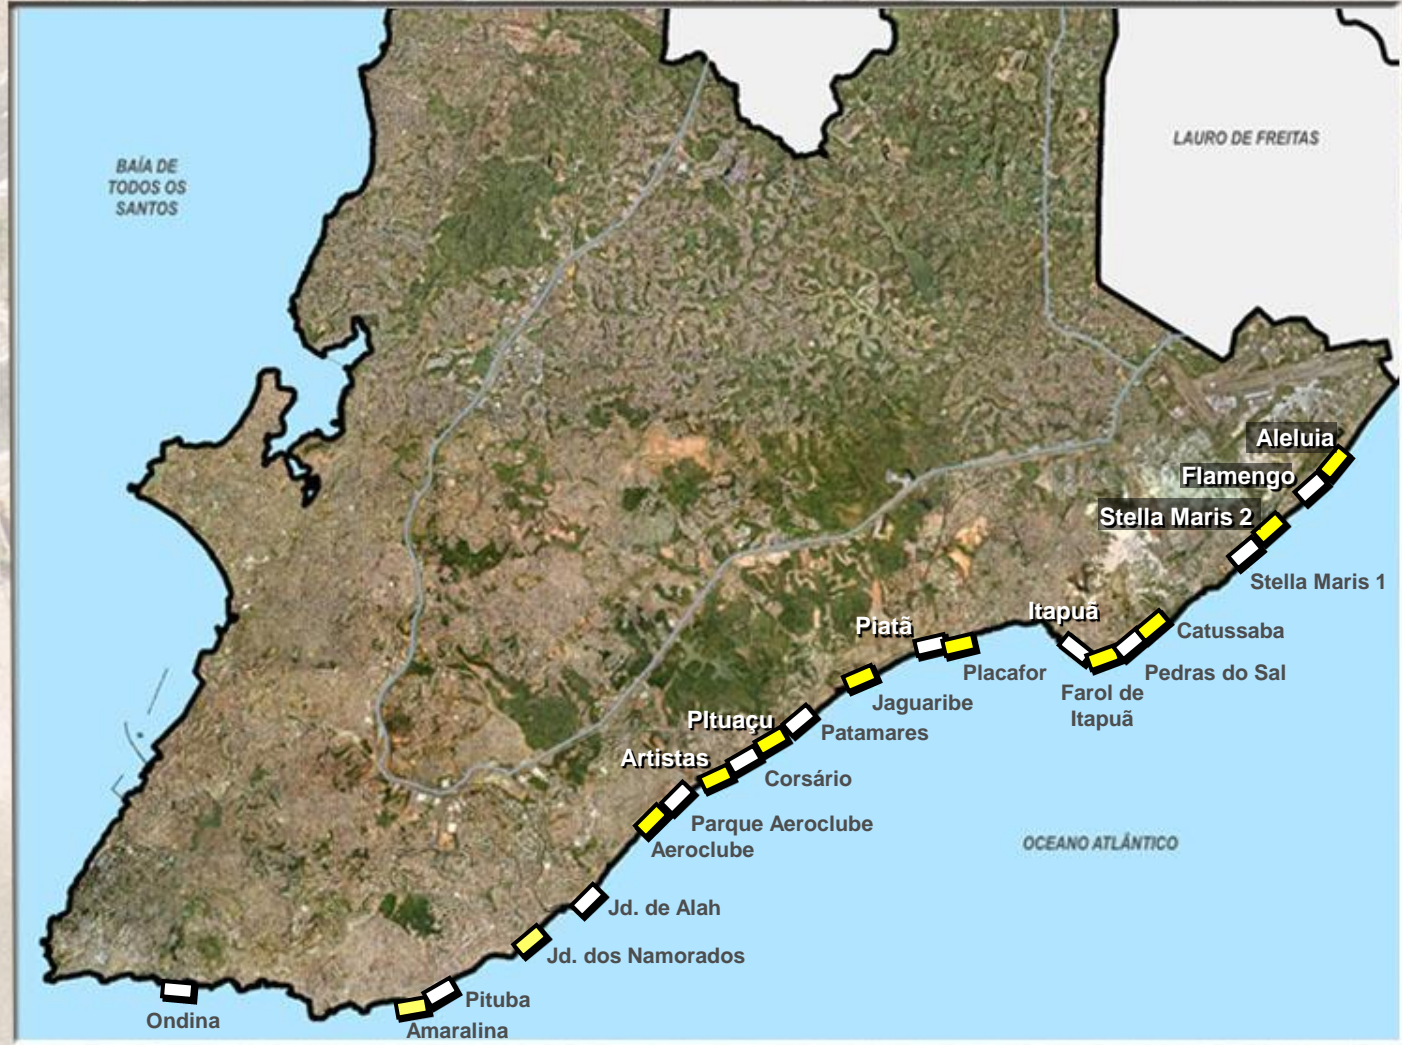

BARRACAS DE PRAIA DA ORLA ATLÂNTICA

Proposta de Requalificação e Implantação

SEPLAM

Secretaria Municipal do
Planejamento, Urbanismo
e Meio Ambiente

FMLF

Fundação Mário Leal Ferreira

A proposta de requalificação e implantação das barracas de praia, ora apresentada, representa avanço na composição de uma alternativa técnica para pôr fim aos conflitos gerados pelo processo de implementação destes equipamentos ao longo da orla de Salvador. Constitui o atendimento da Prefeitura Municipal de Salvador aos termos do processo judicial nº 2006.33.00.016425-0, instituído como Ação Civil Pública acerca das questões relativas aos impactos de ordem urbano-ambiental, decorrentes da ocupação da faixa de areia por equipamentos dessa natureza.

Trechos

Ondina
Amaralina
Pituba
Jardim dos Namorados
Jardim de Alah
Aeroclube
Parque Aeroclube
Artistas
Corsário
Pituaçu / Patamares 1
Pituaçu / Patamares 2
Jaguaribe
Piatã
Placafor
Itapuã
Farol de Itapuã
Pedras do Sal
Catussaba
Stella Maris 1
Stella Maris 2
Flamengo
Aleluia
TOTAL 22 TRECHOS