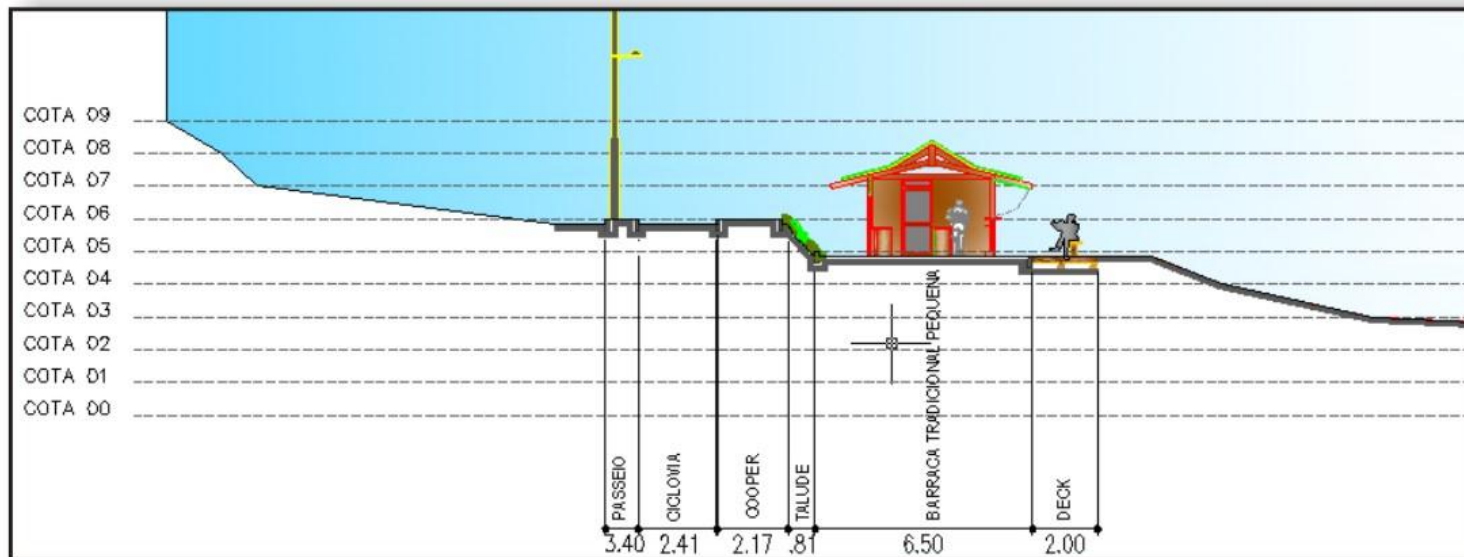

TRECHOS

BARRACA TRANSPARENTE
C/COBERTURA DE PLASTICO

TORRE ILUMINATIVA
EXISTENTE

SANTÁRIO EXISTENTE

**BARRACA
TRADICIONAL
PEQUENA**

Barracas

TIPOS

Tradicional Pequena

- Planta Baixa
- Cobertura
- Fachada Posterior
- Fachada Frontal
- Fachada Lateral Direita
- Fachada Lateral Esquerda
- Corte

Tradicional Simples

Tradicional Geminada

Especial

Tradicional com Sanitários

Transparente

Transparente com Cobertura Geminada

Tradicional Pequena

Barracas

TIPOS

Tradicional Pequena

- **Planta Baixa**
- Cobertura
- Fachada Posterior
- Fachada Frontal
- Fachada Lateral Direita
- Fachada Lateral Esquerda
- Corte