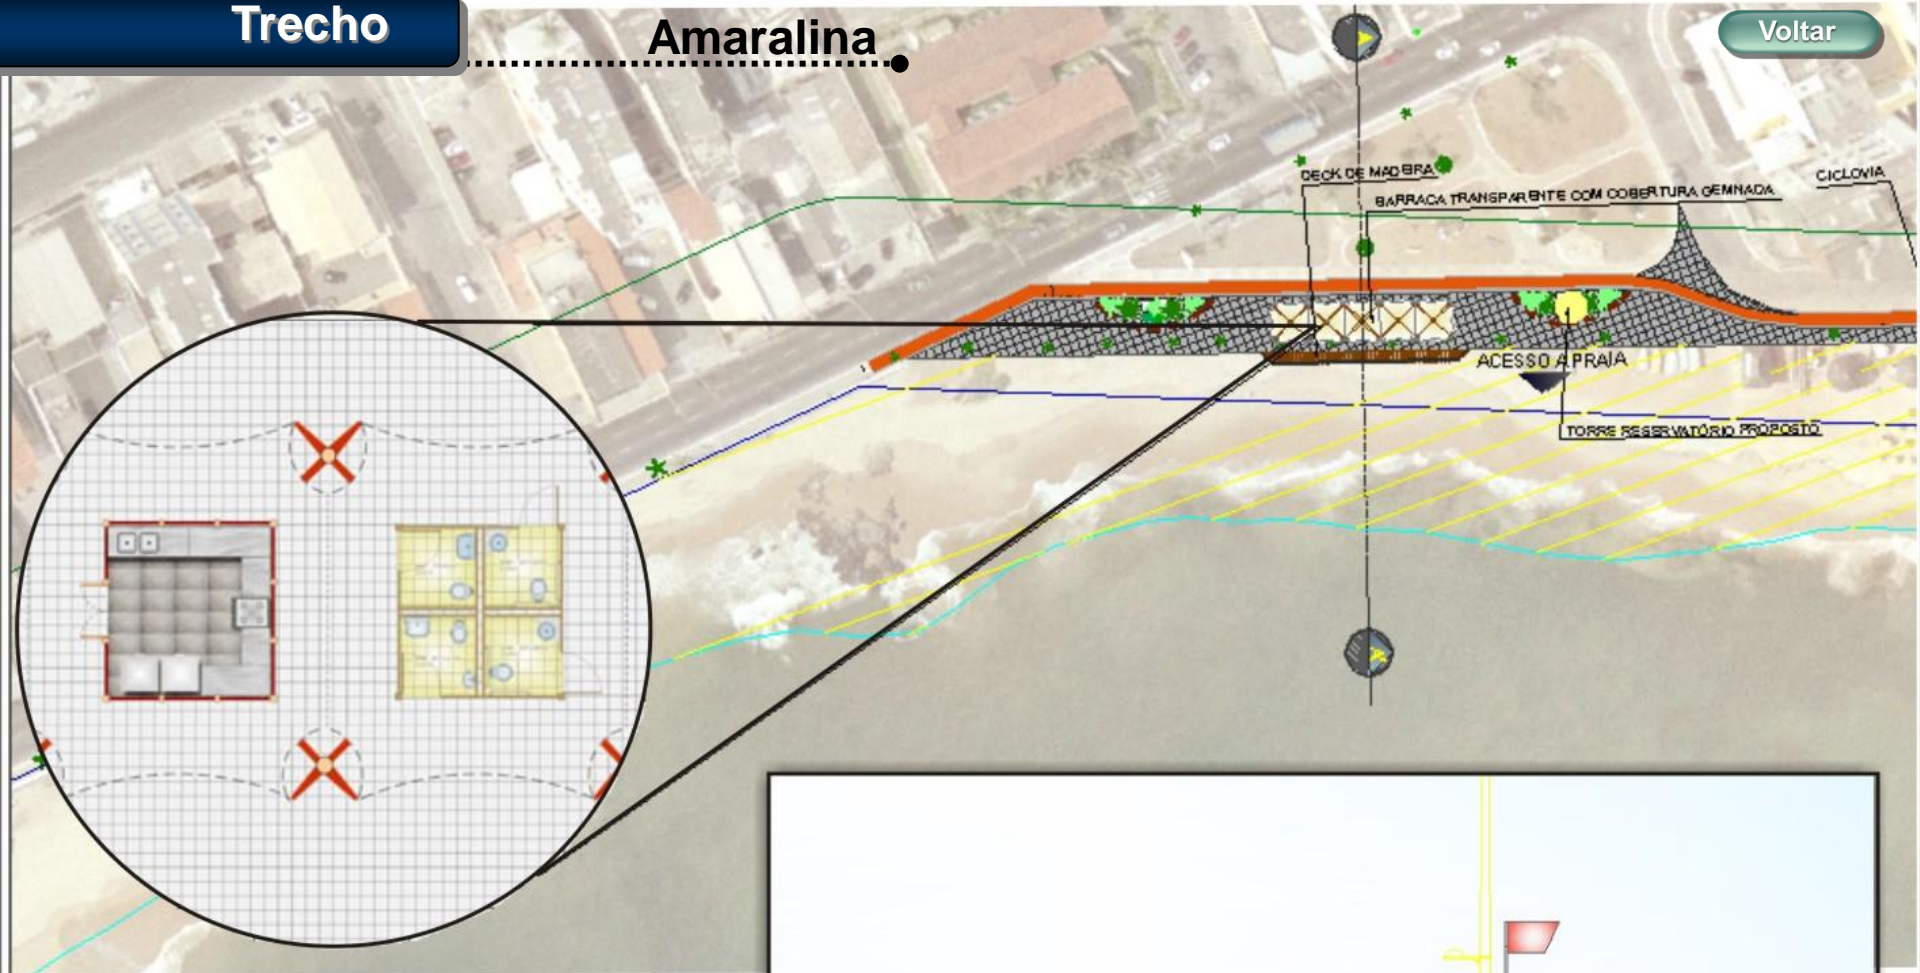

Proposta de Requalificação e Implantação

**Prefeitura
de Salvador**

Trabalhando para
melhorar a vida
das pessoas.

SEPLAM

Secretaria Municipal do Planejamento,
Urbanismo e Meio Ambiente

FMLF

Fundação Mário Leal Ferreira

TRECHOS

BARRACA TRANSPARENTE
C/COBERTURA DE PLASTICO

TORRE ILUMINATIVA
EXISTENTE

SANTÁRIO EXISTENTE

**BARRACA
TRADICIONAL
PEQUENA**

Barracas

TIPOS

Tradicional Pequena

- Planta Baixa
- Cobertura
- Fachada Posterior
- Fachada Frontal
- Fachada Lateral Direita
- Fachada Lateral Esquerda
- Corte

Tradicional Simples

Tradicional Geminada

Especial

Tradicional com Sanitários

Transparente