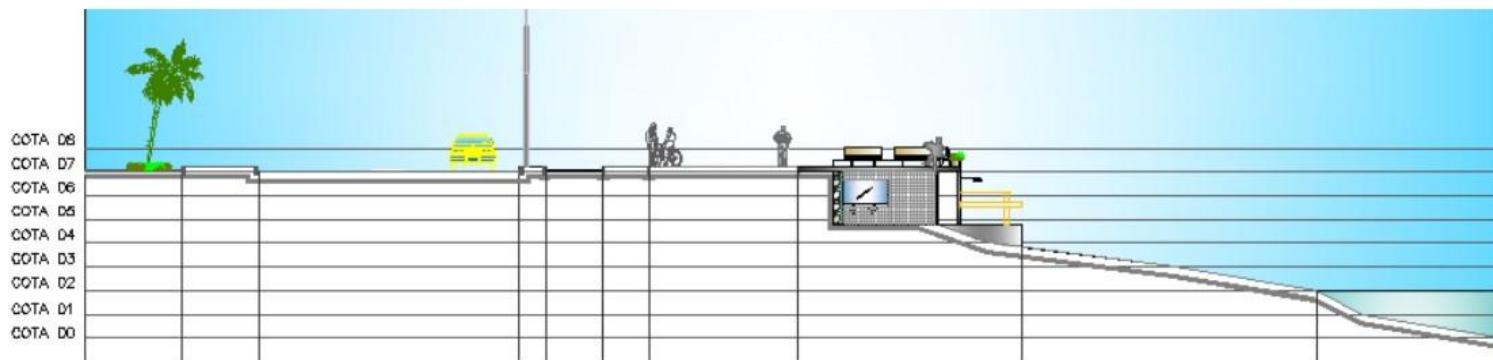

TRECHOS

BARRACA TRANSPARENTE
C/COBERTURA DE PLASTICO

TORRE ILUMINATIVA
EXISTENTE

SANTÁRIO EXISTENTE

**BARRACA
TRADICIONAL
PEQUENA**

Barracas

TIPOS

Tradicional Pequena

- Planta Baixa
- Cobertura
- Fachada Posterior
- Fachada Frontal
- Fachada Lateral Direita
- Fachada Lateral Esquerda
- Corte

Tradicional Simples

Tradicional Geminada

Especial

Tradicional com Sanitários

Transparente

Transparente com Cobertura Geminada

Tradicional Pequena

Barracas

TIPOS

Tradicional Pequena

- **Planta Baixa**
- Cobertura
- Fachada Posterior
- Fachada Frontal
- Fachada Lateral Direita
- Fachada Lateral Esquerda
- Corte