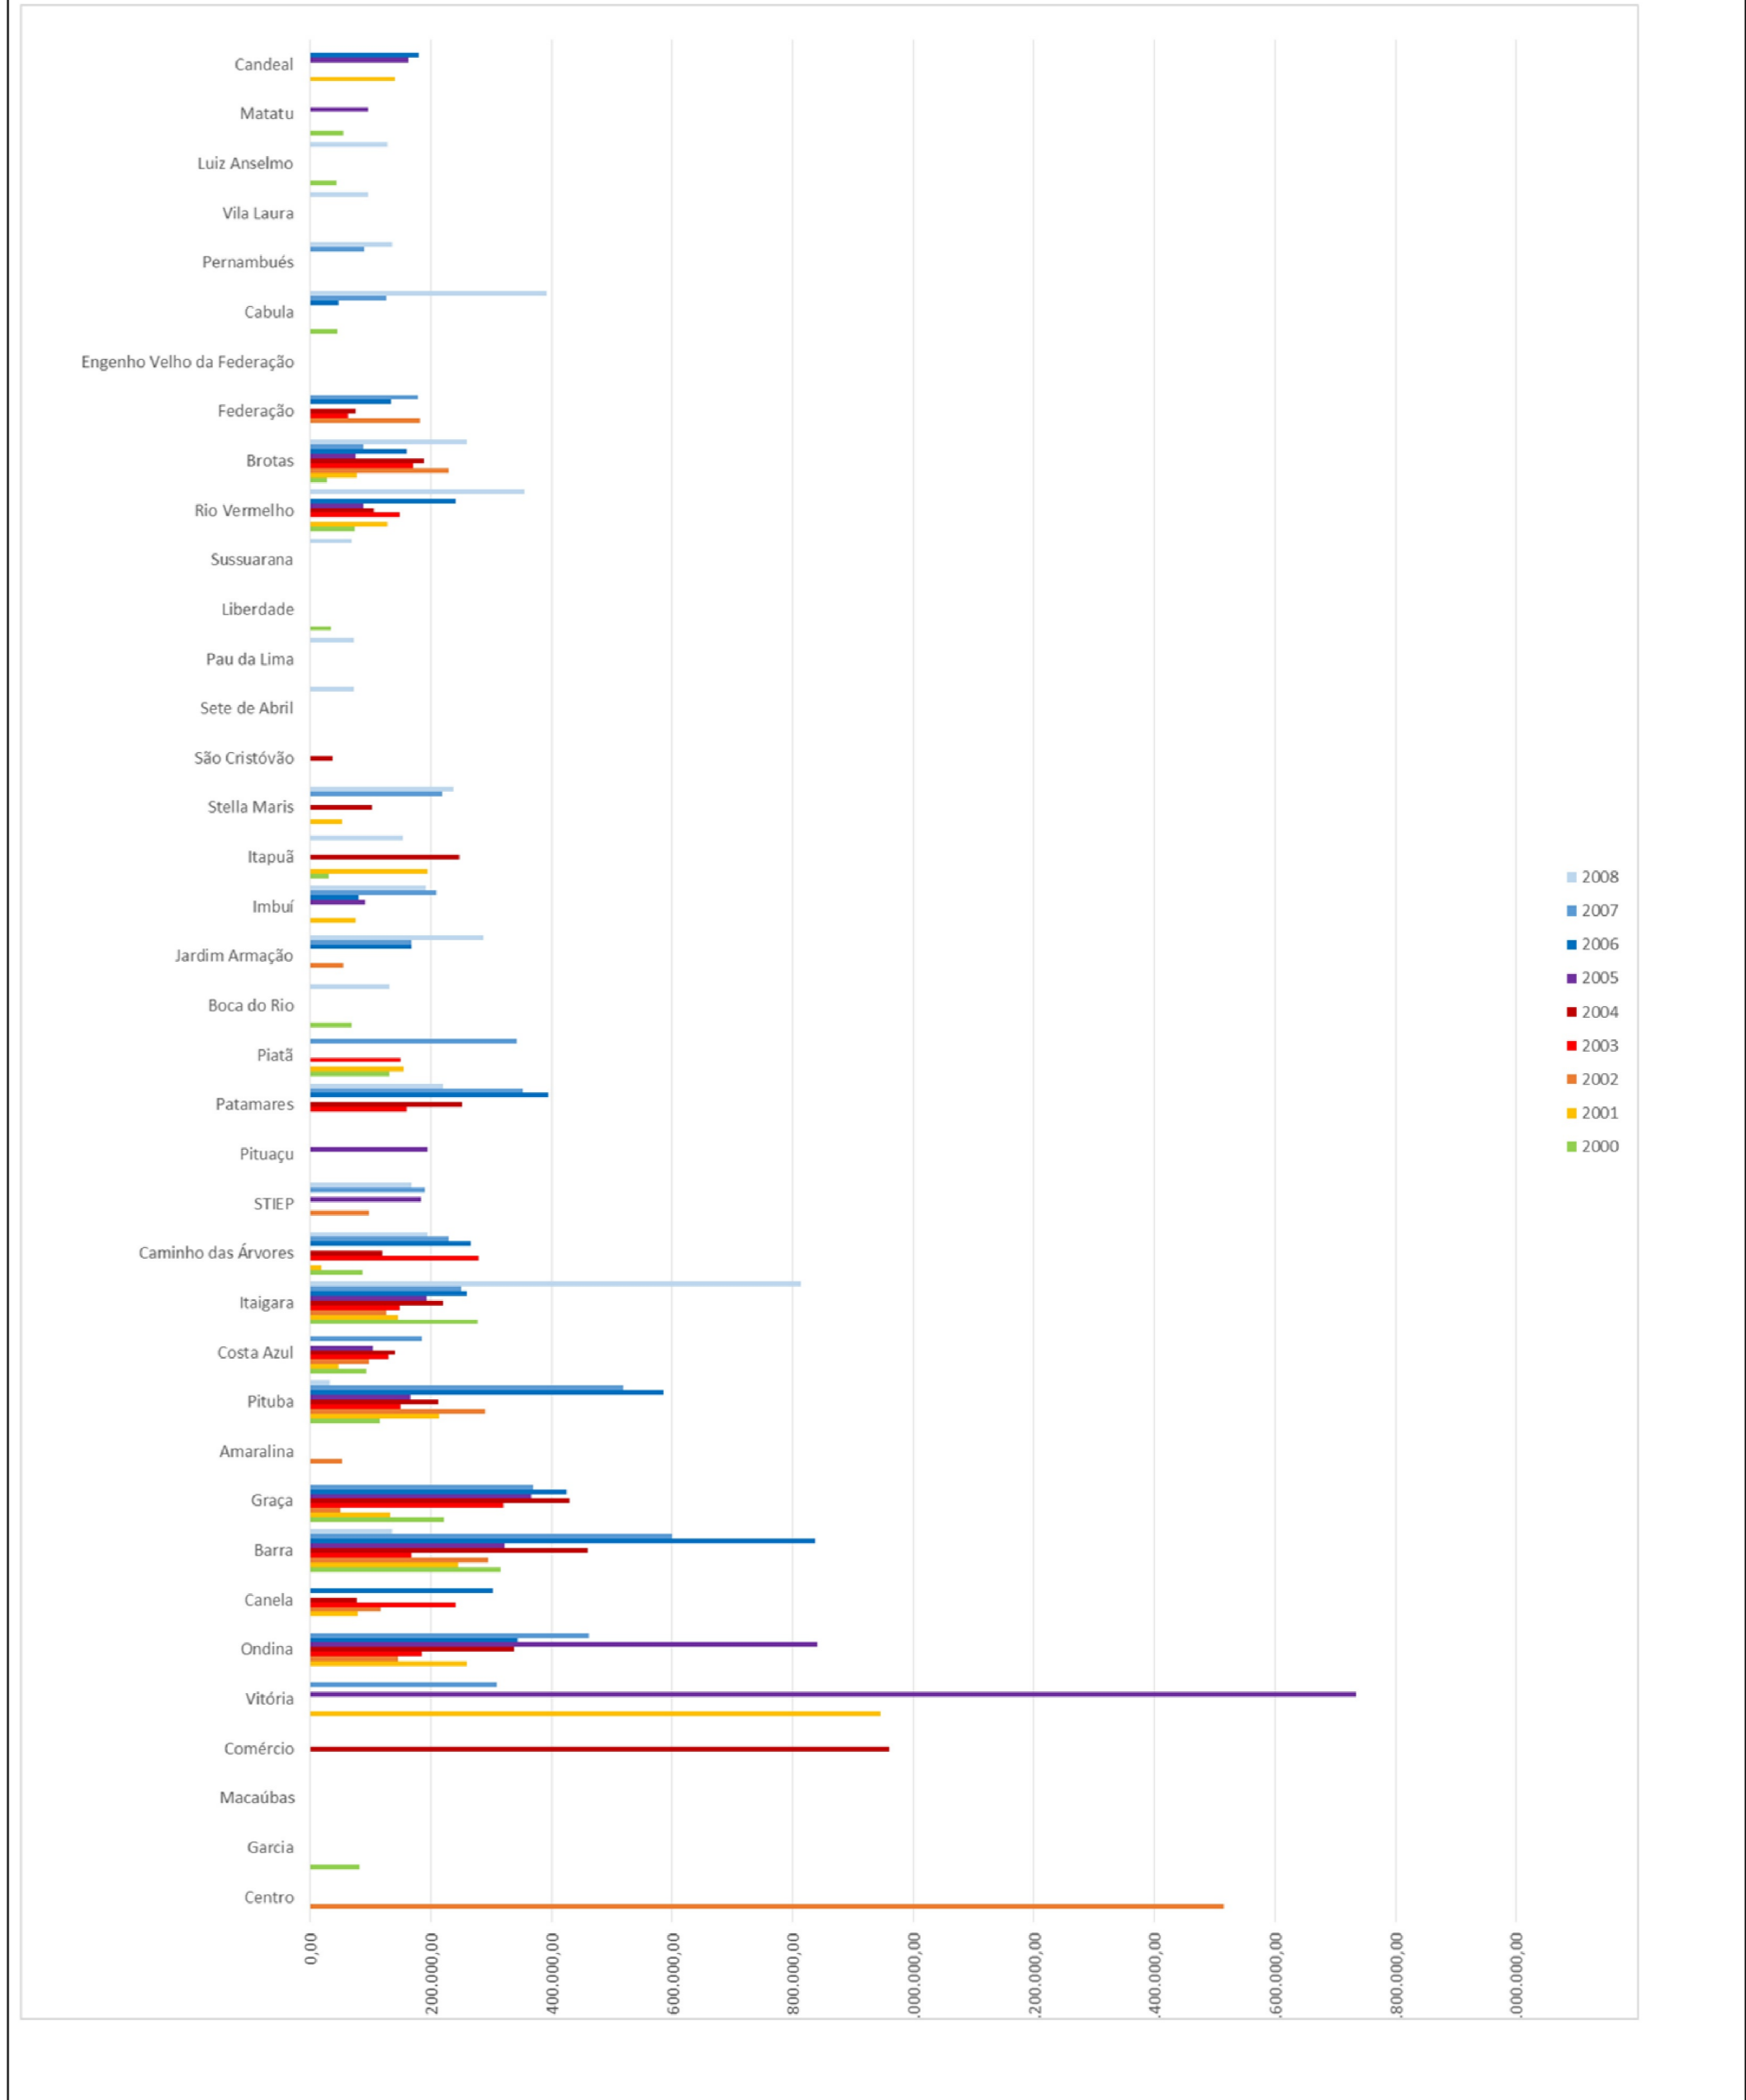

MAPA 8 - FAIXAS DE RENDA NA RMS, SEGUNDO CENSO IBGE 2010

1. **FAIXA DE RENDA SEGUNDO CENSO IBGE-2010**
2. Sem Informação
   - Sem Rendimento
   - 0 a 2 Salários Mínimos
   - 2 a 5 Salários Mínimos
   - 5 a 10 Salários Mínimos
   - 10 a 20 Salários Mínimos
   - Mais de 20 Salários Mínimos
3. Limites de Bairros
   □ Limites Municipais