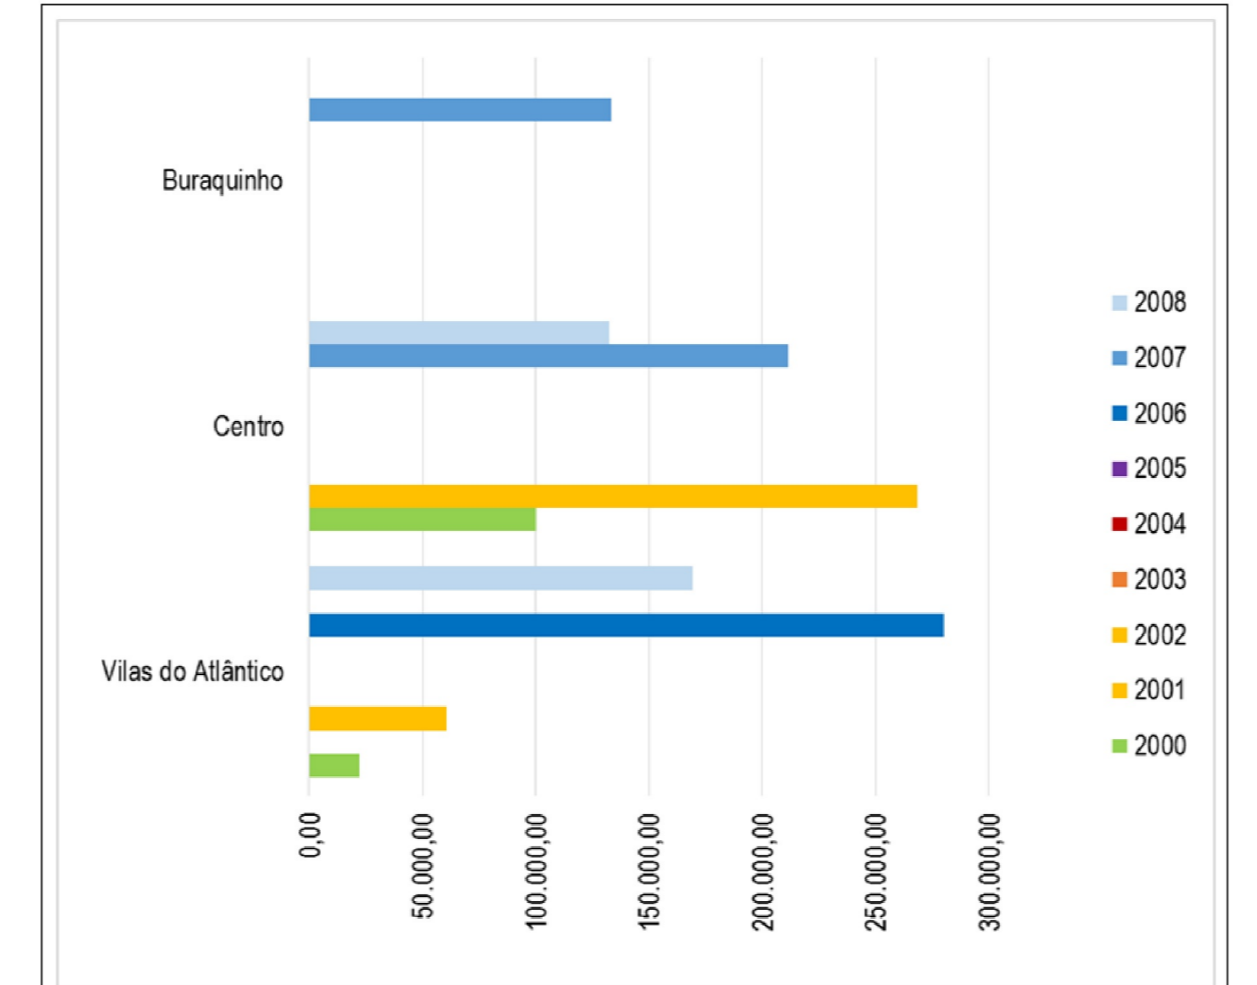

MAPA 8 - FAIXAS DE RENDA NA RMS, SEGUNDO CENSO IBGE 2010

1. **FAIXA DE RENDA SEGUNDO CENSO IBGE-2010**
2. Sem Informação
   - Sem Rendimento
   - 0 a 2 Salários Mínimos
   - 2 a 5 Salários Mínimos
   - 5 a 10 Salários Mínimos
   - 10 a 20 Salários Mínimos
   - Mais de 20 Salários Mínimos
3. Limites de Bairros
   □ Limites Municipais