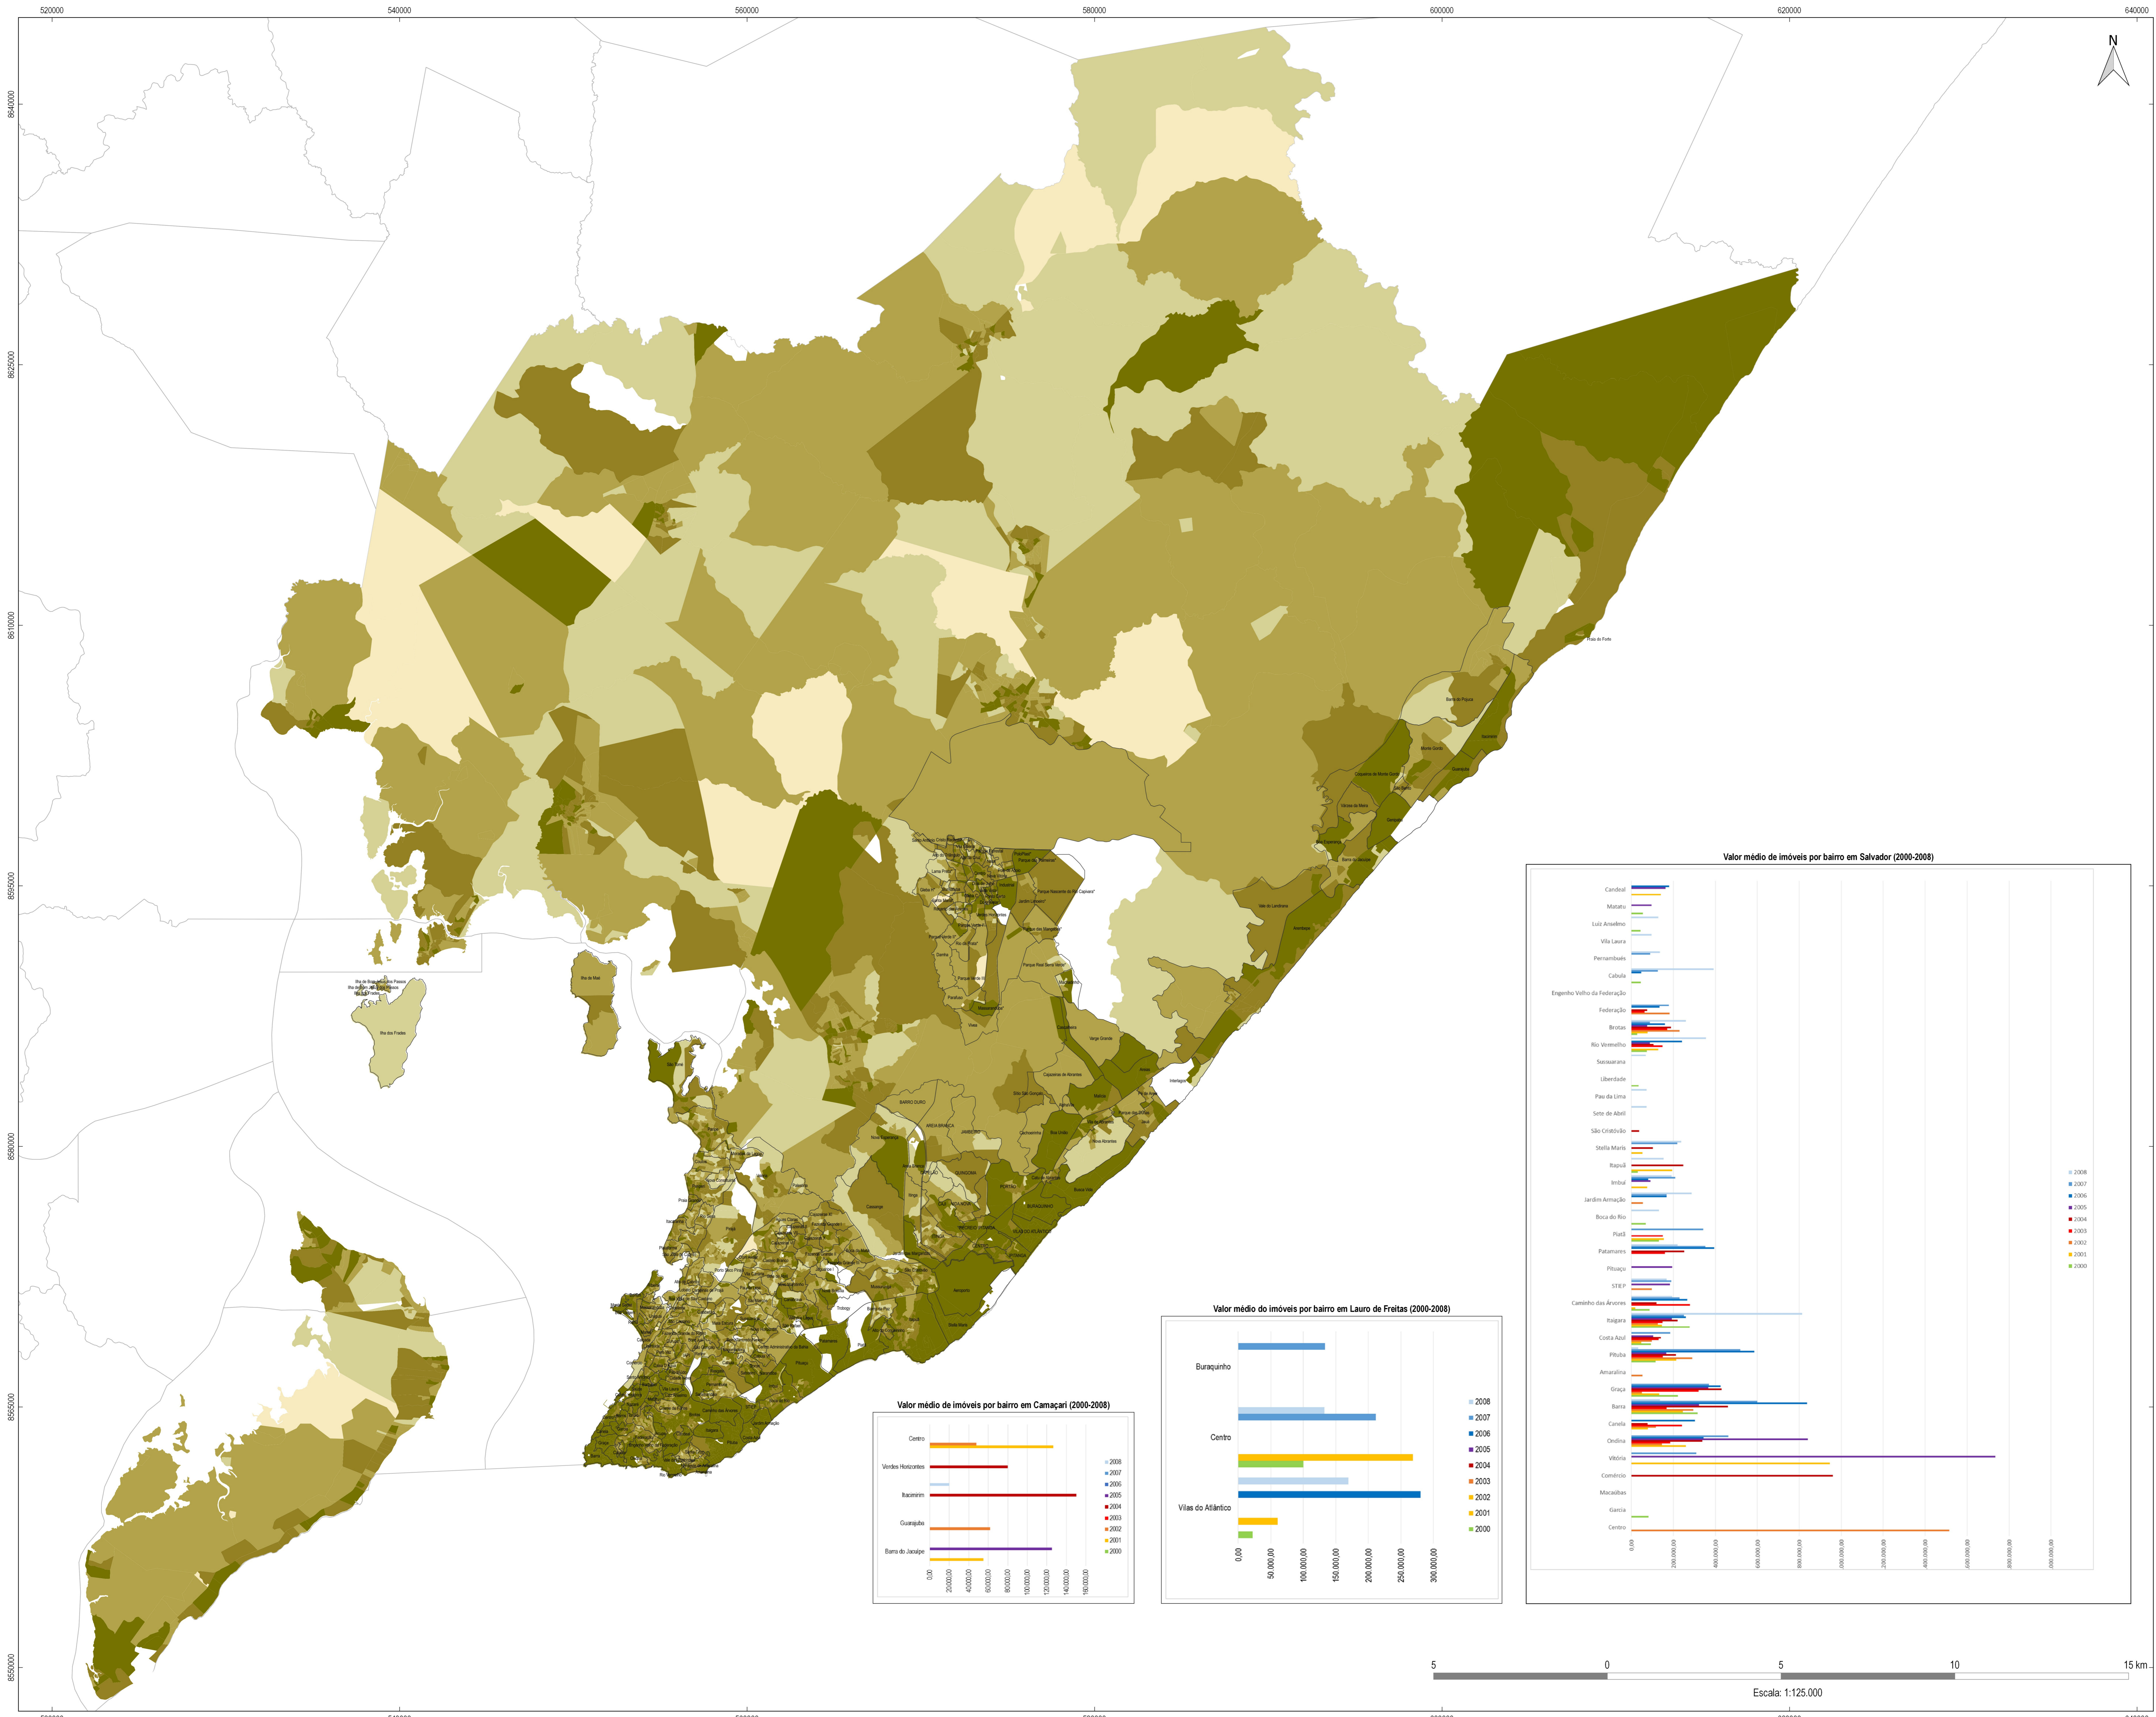

MAPA 8 - FAIXAS DE RENDA NA RMS, SEGUNDO CENSO IBGE 2010

1. **FAIXA DE RENDA SEGUNDO CENSO IBGE-2010**
2. Sem Informação
   - Sem Rendimento
   - 0 a 2 Salários Mínimos
   - 2 a 5 Salários Mínimos
   - 5 a 10 Salários Mínimos
   - 10 a 20 Salários Mínimos
   - Mais de 20 Salários Mínimos
3. Limites de Bairros
   □ Limites Municipais