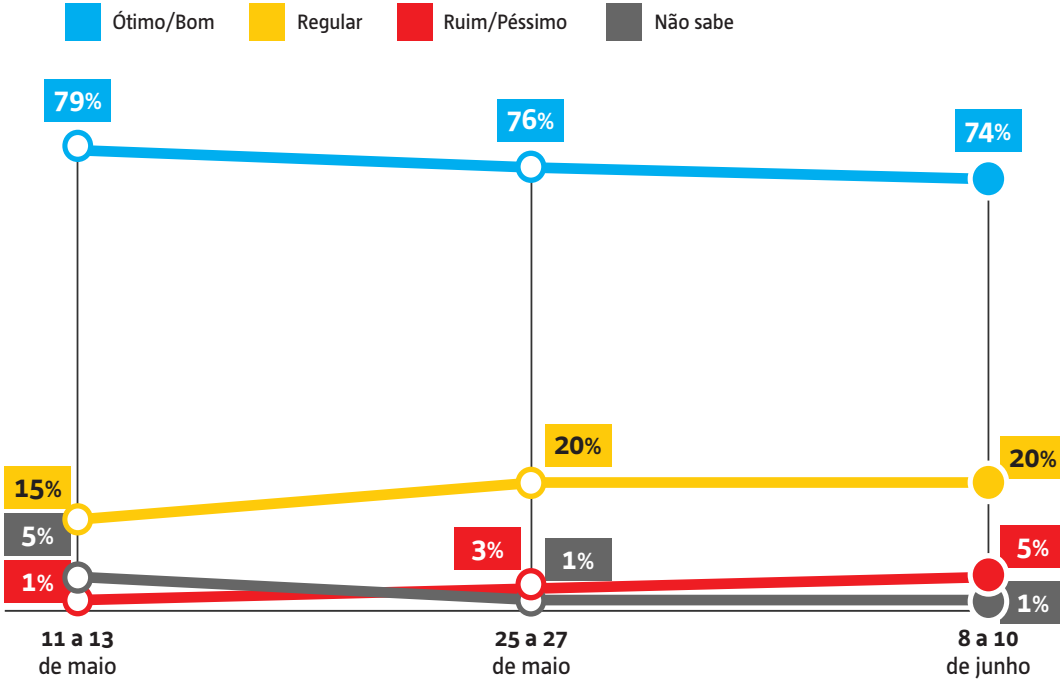

Em geral, como avalia o trabalho do governador Rui Costa até agora?

PESQUISA Oscilação em índices de aprovação popular não é atribuída a medidas de isolamento durante pandemia

GESTÕES PERDEM PONTOS, MAS SEGUEM POSITIVAS

RODRIGO AGUIAR

O governador Rui Costa (PT) e o prefeito de Salvador, ACM Neto (DEM), tiveram queda na avaliação positiva, mas ainda têm gestões bem vistas pela população, aponta pesquisa DataPoder360, feita em parceria com o Grupo A Tarde.

A avaliação de “ótimo/bom” de Rui caiu de 57% para 52%, enquanto “ruim/péssimo” passou de 11% para 13%. Os baianos que consideram o governo do petista regular são 28% – há duas semanas eram 26%. Já a administração de Neto foi considerada boa ou ótima por 74% dos soteropolitanos ouvidos, quando na rodada

anterior esse índice era de 76%. Outros 20% avaliaram novamente a gestão municipal como regular. Aqueles que definiram a administração como ruim ou péssima passaram de 3% para 5%.

Em Salvador, Rui é novamente melhor avaliado do que no âmbito estadual. Também houve queda na avaliação positiva, de 71% para 65%. Os soteropolitanos que consideram o trabalho do governador ruim ou péssimo se mantiveram em 8%. Já aqueles que o classificaram como regular passaram de 17% para 25%.

Governador e prefeito de Salvador aparecem muito bem avaliados

O cientista político Rodolfo Costa Pinto não atribui diretamente tal oscilação às medidas de isolamento adotadas pelos gestores.

“Acho que aos poucos a crise, que é geral por atingir a área sanitária, econômica e social, vai afetar todos os gestores. É um mal-estar geral que vai se instalando aos poucos. Mas, ainda assim, vale ressaltar que, dado o quadro atual, tanto o governador quanto o prefeito aparecem muito bem avaliados até agora”, pontua.