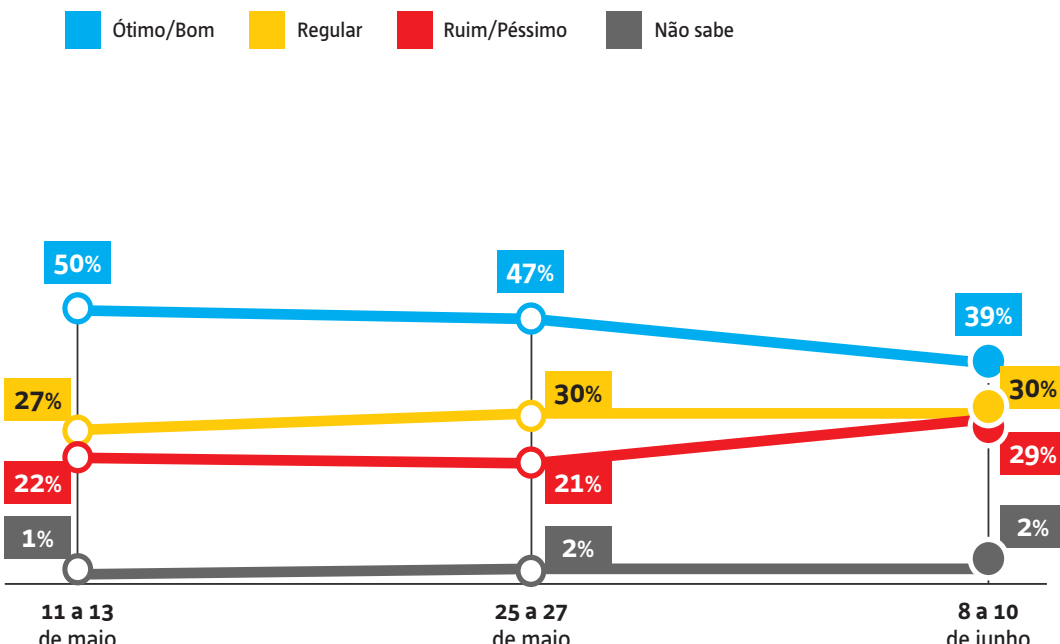

na Pista

*****

AS MÚSICAS MAIS

dancantes

COM VERSÕES EXCLUSIVAS

HOJE

DAS 22H ÀS 00H

com DJ Eddie Valdez

Baixe nosso App
RADIO ATARDEFM

DISPONÍVEL NO
Google Play

www.atardefm.com.br

Grupo
A TARDE
COMUNICAÇÃO

Mais de 700 avaliações na Google App Store.