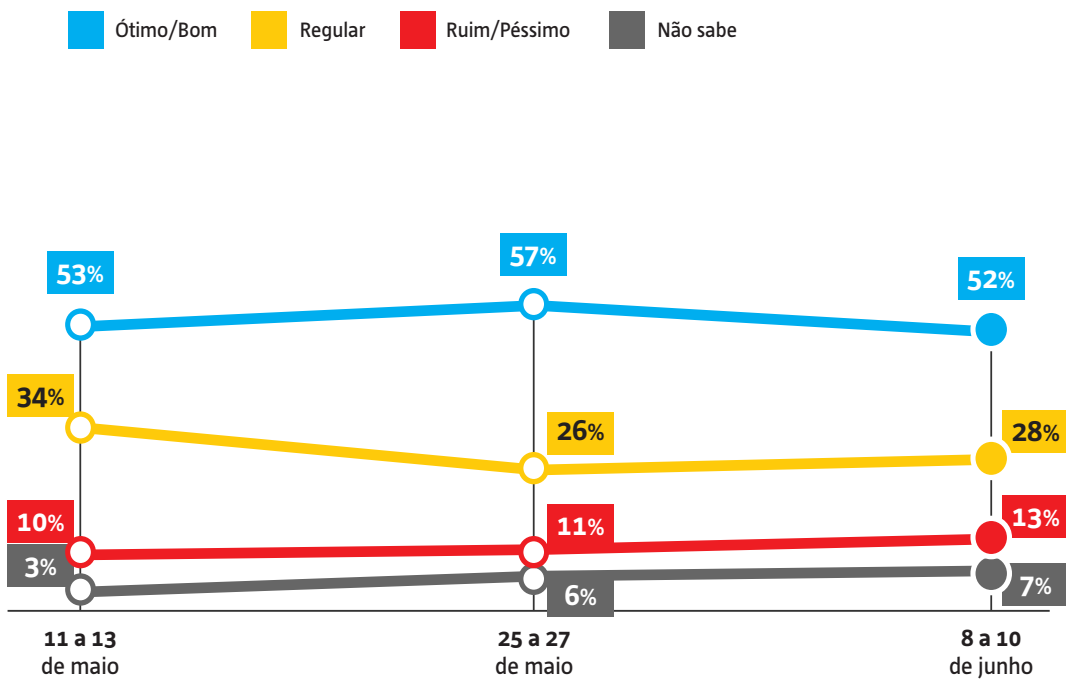

Em geral, como avalia o trabalho do governador Rui Costa até agora?

PESQUISA Oscilação em índices de aprovação popular não é atribuída a medidas de isolamento durante pandemia

GESTÕES PERDEM PONTOS, MAS SEGUEM POSITIVAS

RODRIGO AGUIAR

O governador Rui Costa (PT) e o prefeito de Salvador, ACM Neto (DEM), tiveram queda na avaliação positiva, mas ainda têm gestões bem vistas pela população, aponta pesquisa DataPoder360, feita em parceria com o Grupo A Tarde.

A avaliação de “ótimo/bom” de Rui caiu de 57% para 52%, enquanto “ruim/péssimo” passou de 11% para 13%. Os baianos que consideram o governo do petista regular são 28% – há duas semanas eram 26%. Já a administração de Neto foi considerada boa ou ótima por 74% dos soteropolitanos ouvidos, quando na rodada

anterior esse índice era de 76%. Outros 20% avaliaram novamente a gestão municipal como regular. Aqueles que definiram a administração como ruim ou péssima passaram de 3% para 5%.

Em Salvador, Rui é novamente melhor avaliado do que no âmbito estadual. Também houve queda na avaliação positiva, de 71% para 65%. Os soteropolitanos que consideram o trabalho do governador ruim ou péssimo se mantiveram em 8%. Já aqueles que o classificaram como regular passaram de 17% para 25%.