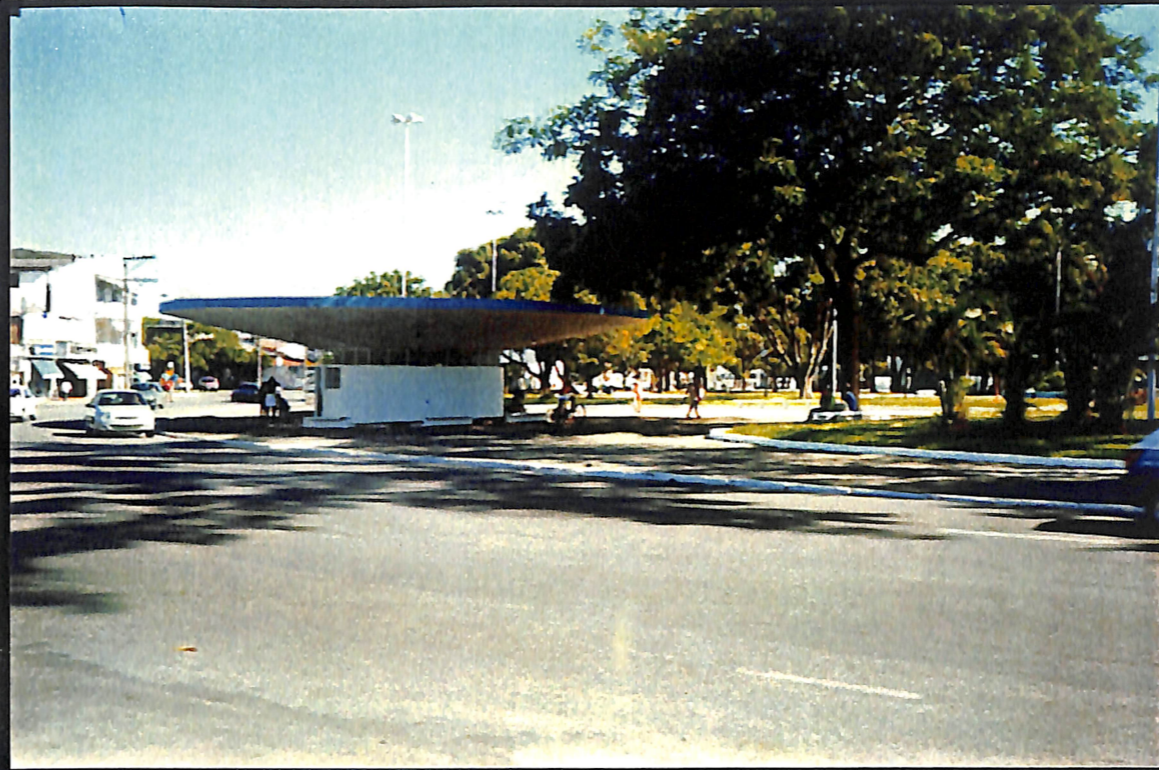

Praça Irmã Dulce

Requalificação Urbanística

FOTOGRAFIAS-MARÇO 2002

OBSERVAÇÕES

SEPLAM
SECRETARIA DE PLANEJAMENTO, URBANISMO E MEIO AMBIENTE
Fundação Mário Leal Ferreira

ARQUITETO MIGUEL WANDERLEY

MARÇO 2002